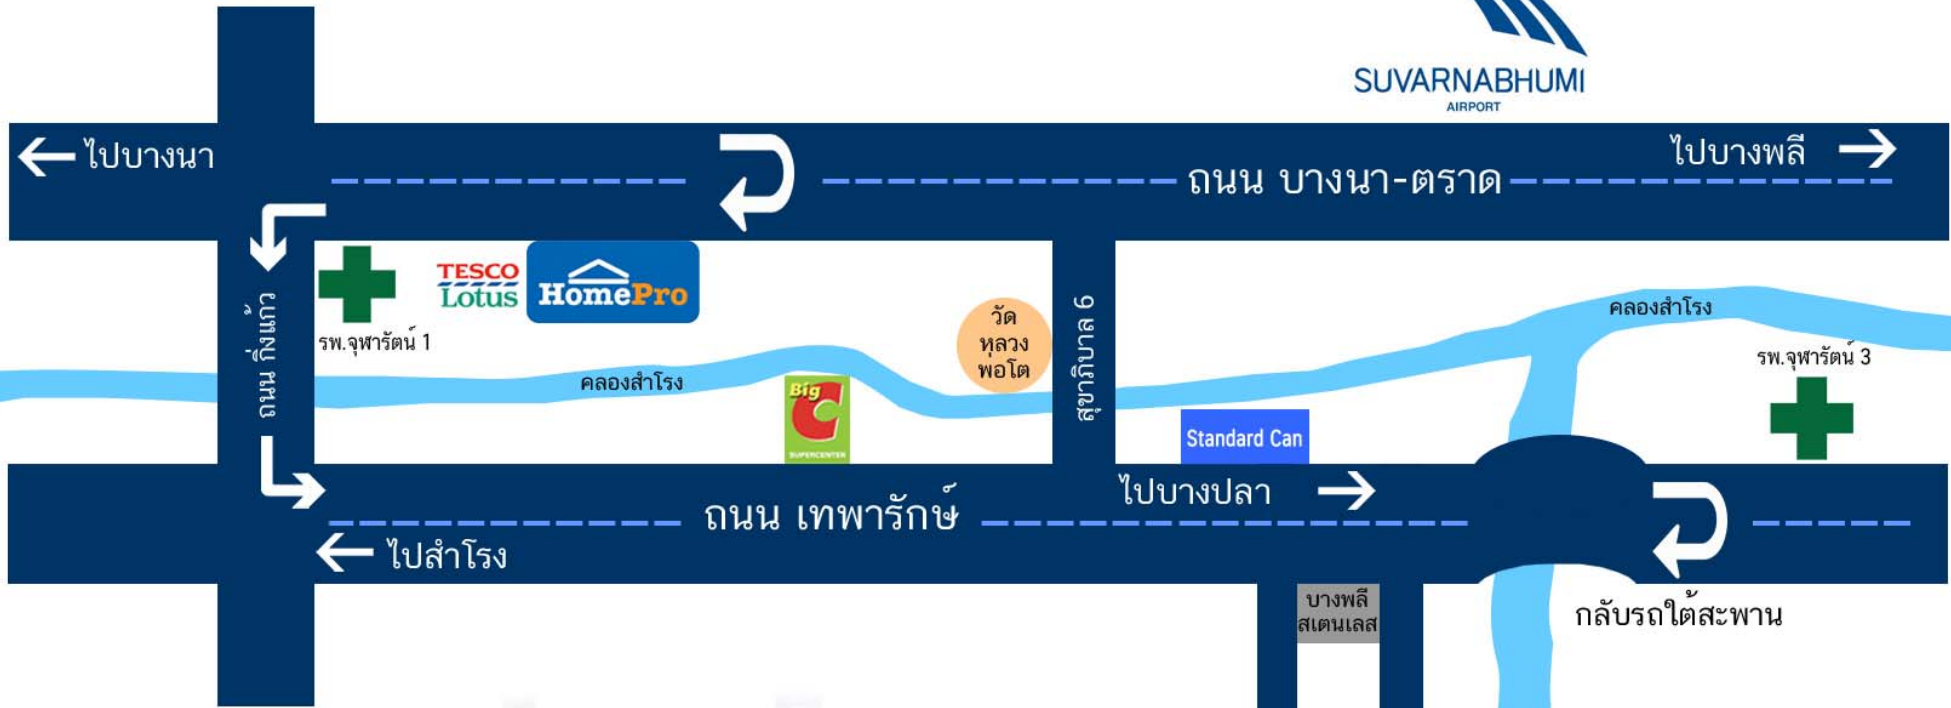

แผนที่บริษัท : LEDSAVE (THAILAND) CO.,LTD.

 **บริษัท แอลอีดีเซฟ (ประเทศไทย) จำกัด**
สำนักงานใหญ่ : 15 / 16 หมู่ 18 ต.บางพลีใหญ่
อ.บางพลี จ.สมุทรปราการ 10540
Tax ID : 0105555031296
Tel : 02-045-4768-9
Fax : 02-045-3884-5
E-Mail : admin@ledsave.co.th
Web Site : www.Ledsave.co.th Line ID : @Ledsave
Facebook : www.facebook.com/LEDsave